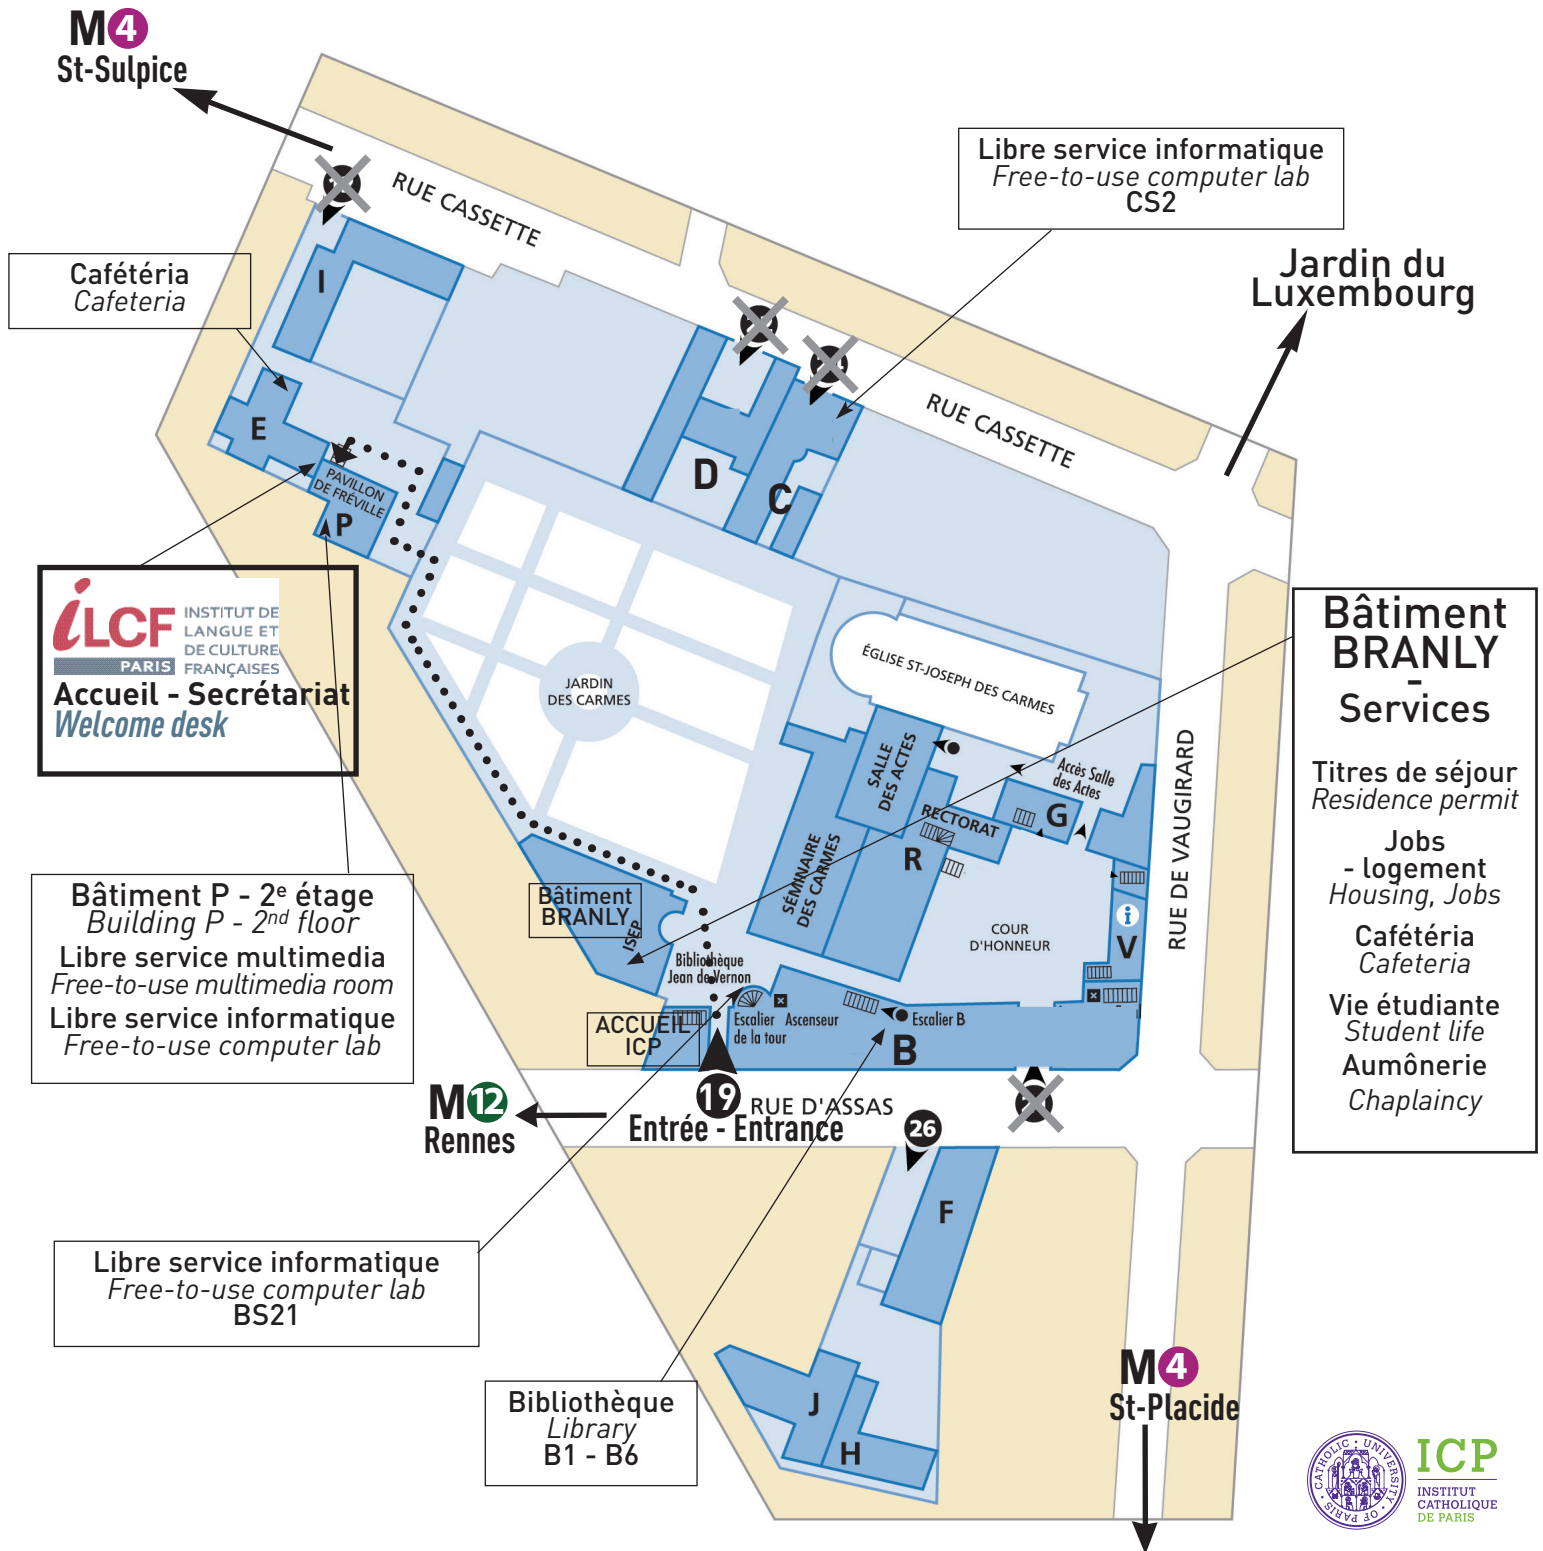

ILCF Secrétariat / Office

Horaires d'ouverture / Opening hours

Lundi, mardi et jeudi

9h30 - 13h / 14h - 16h

Mercredi et vendredi : 9h30 - 13h

Entrée du campus / Access to the campus :

→ 19 rue d'Assas

Les autres entrées sont fermées actuellement. / Other entrances are closed at the moment.

Comment localiser une salle ?

La lettre indique le bâtiment.

Le 1^{er} chiffre indique l'étage (s : sous-sol).

Ex : La salle B43 se situe Bâtiment B au 4^e étage.

How to find your room:

The letter indicates the building.

The 1st number indicates the floor (s: basement floor).

Ex: Room B43 is located in Building B, on the 4th floor.

ILCF INSTITUT DE
LANGUE ET
DE CULTURE
PARIS FRANÇAISES
Accueil - Secrétariat
Welcome desk

Bâtiment P - 2^e étage
Building P - 2nd floor
Libre service multimedia
Free-to-use multimedia room
Libre service informatique
Free-to-use computer lab

Libre service informatique
Free-to-use computer lab
BS21